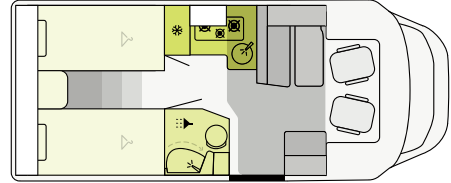

T 6900 SB

FIAT

695 cm Length   232 cm Width   295 cm Height