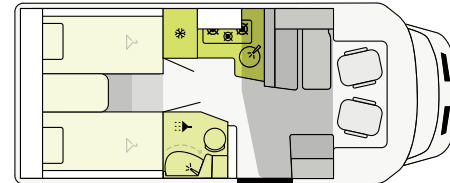

T 7.3 SF

T 7.3 SF

T6900SB

T 7.3 SCF

SEMI-INTEGRATED | Layouts

T 5900 FB

FIAT

595 cm Length 232 cm Width 295 cm Height

T 6900 SB

FIAT

695 cm Length 232 cm Width 295 cm Height

T 6.9 SF

FORD

698 cm Length 232 cm Width 287 cm Height

T 7.3 SF

FORD

734 cm Length 232 cm Width 287 cm Height

T 7300 SB

FIAT

730 cm Length 232 cm Width 295 cm Height

T 7.3 SCF

FORD

734 cm Length 232 cm Width 287 cm Height

T 7.3 QCF