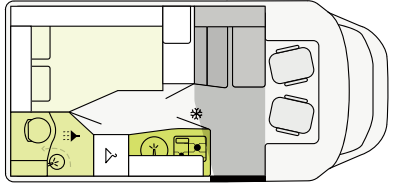

T 7.3 SF

T 7.3 SF

T6900SB

T 7.3 SCF

SEMI-INTEGRATED | Layouts

T 5900 FB

FIAT

595 cm Length 232 cm Width 295 cm Height

T 6900 SB

FIAT

695 cm Length 232 cm Width 295 cm Height

T 6.9 SF

FORD

698 cm Length 232 cm Width 287 cm Height

T 7.3 SF

FORD