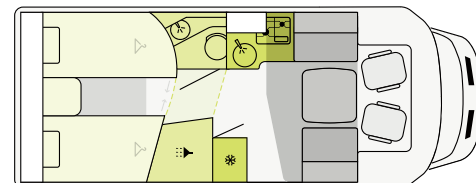

734 cm Length 232 cm Width 287 cm Height

T 7300 SB

FIAT

730 cm Length 232 cm Width 295 cm Height

T 7.3 SCF

FORD

734 cm Length 232 cm Width 287 cm Height

T 7.3 QCF

FORD

734 cm Length 232 cm Width 287 cm Height

T 7400 SB

FIAT

740 cm Length 232 cm Width 295 cm Height

T 7400 SBC

FIAT

740 cm Length 232 cm Width 295 cm Height