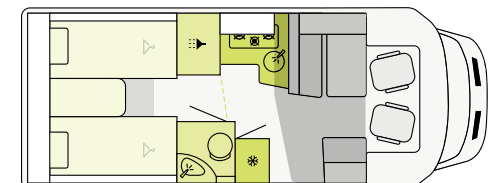

T 7.3 SF

T 7.3 SF

T6900SB

T 7.3 SCF

SEMI-INTEGRATED | Layouts

T 5900 FB

FIAT

595 cm Length 232 cm Width 295 cm Height

T 6900 SB

FIAT

695 cm Length 232 cm Width 295 cm Height

T 6.9 SF

FORD

698 cm Length 232 cm Width 287 cm Height

T 7.3 SF

FORD

734 cm Length 232 cm Width 287 cm Height

T 7300 SB

FIAT

730 cm Length 232 cm Width 295 cm Height

T 7.3 SCF

FORD

734 cm Length 232 cm Width 287 cm Height

T 7.3 QCF