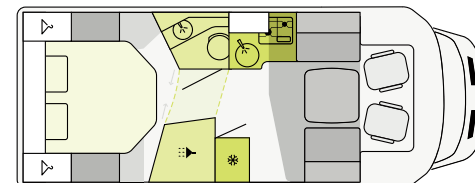

734 cm Length 232 cm Width 287 cm Height

T 7300 SB

FIAT

730 cm Length 232 cm Width 295 cm Height

T 7.3 SCF

FORD

734 cm Length 232 cm Width 287 cm Height

T 7.3 QCF

FORD

734 cm Length 232 cm Width 287 cm Height

T 7400 SB

FIAT

740 cm Length 232 cm Width 295 cm Height

T 7400 SBC

FIAT

740 cm Length 232 cm Width 295 cm Height