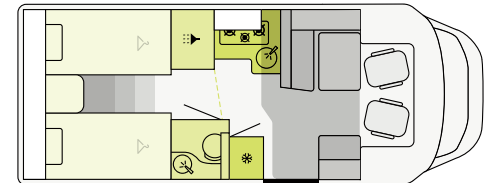

734 cm Length 232 cm Width 287 cm Height

T 7300 SB

FIAT

730 cm Length 232 cm Width 295 cm Height

T 7.3 SCF

FORD

734 cm Length 232 cm Width 287 cm Height

T 7.3 QCF

FORD

734 cm Length 232 cm Width 287 cm Height

T 7400 SB

FIAT

740 cm Length 232 cm Width 295 cm Height

T 7400 SBC

FIAT

740 cm Length 232 cm Width 295 cm Height

T 7400 QBC

FIAT

740 cm Length 232 cm Width 295 cm Height

SEMI-INTEGRATED | Upholstery

Aosta

Emilia
(Option type X)

DISCOVER MORE

**Feel good!
Just like
at home.**