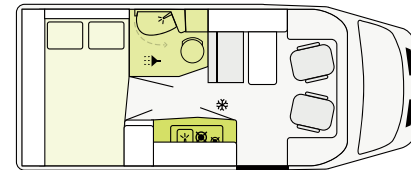

V 5.9 DR

VAN | Layouts

V 5.9 DF

FORD

599 cm **214 cm** **272 cm**
 Length Width Height

V 6.6 SF

FORD

671 cm **214 cm** **272 cm**
 Length Width Height