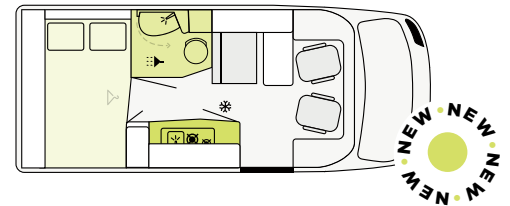

V 6.8 SR

RENAULT

682 cm **214 cm** **270 cm**
 Length Width Height

V 5.9 DR

RENAULT

599 cm **214 cm** **270 cm**
 Length Width Height

V 5.9 DF

VAN | Upholstery