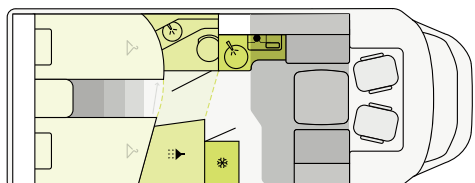

734 cm Length 232 cm Width 287 cm Height

T 7300 SB

FIAT

730 cm Length 232 cm Width 295 cm Height

T 7.3 SCF

FORD

734 cm Length 232 cm Width 287 cm Height

T 7.3 QCF

FORD

734 cm Length 232 cm Width 287 cm Height

T 7400 SB

FIAT

740 cm Length 232 cm Width 295 cm Height

T 7400 SBC

FIAT

740 cm Length 232 cm Width 295 cm Height

T 7400 QBC

FIAT

740 cm Length 232 cm Width 295 cm Height

SEMI-INTEGRATED | Upholstery

Aosta

Emilia
(Option type X)

DISCOVER MORE

**Feel good!
Just like
at home.**