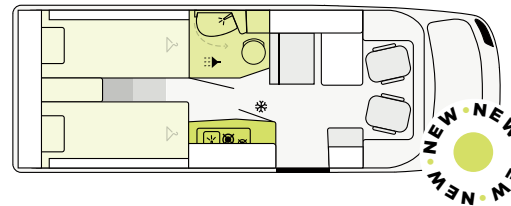

V 5.9 DR

VAN | Layouts

V 5.9 DF

FORD

599 cm **214 cm** **272 cm**
 Length Width Height

V 6.6 SF

FORD

671 cm **214 cm** **272 cm**
 Length Width Height

V 6.8 SR

RENAULT

682 cm **214 cm** **270 cm**
 Length Width Height

V 5.9 DR

RENAULT

599 cm **214 cm** **270 cm**
 Length Width Height

V 5.9 DF

VAN | Upholstery