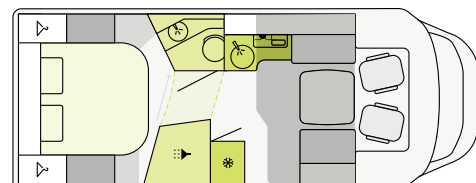

734 cm Length 232 cm Width 287 cm Height

T 7300 SB

FIAT

730 cm Length 232 cm Width 295 cm Height

T 7.3 SCF

FORD

734 cm Length 232 cm Width 287 cm Height

T 7.3 QCF

FORD

734 cm Length 232 cm Width 287 cm Height

T 7400 SB

FIAT

740 cm Length 232 cm Width 295 cm Height

T 7400 SBC

FIAT

740 cm Length 232 cm Width 295 cm Height

T 7400 QBC

FIAT

740 cm Length 232 cm Width 295 cm Height

SEMI-INTEGRATED | Upholstery

Aosta

Emilia
(Option type X)

DISCOVER MORE

**Feel good!
Just like
at home.**