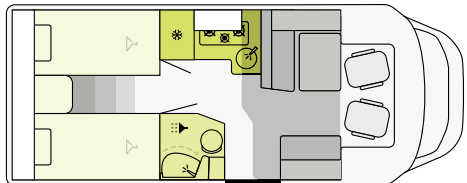

T 7.3 SF

T 7.3 SF

T6900SB

T 7.3 SCF

SEMI-INTEGRATED | Layouts

T 5900 FB

FIAT

595 cm Length 232 cm Width 295 cm Height

T 6900 SB

FIAT

695 cm Length 232 cm Width 295 cm Height

T 6.9 SF

FORD

698 cm Length 232 cm Width 287 cm Height

T 7.3 SF

FORD

734 cm Length 232 cm Width 287 cm Height

T 7300 SB

FIAT

730 cm Length 232 cm Width 295 cm Height

T 7.3 SCF

FORD

734 cm Length 232 cm Width 287 cm Height

T 7.3 QCF