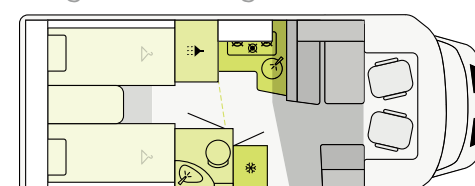

T 7.3 SF

VISTA A 360°

SEMINTEGRALI | Piantine

T 5900 FB

FIAT

595 cm **232 cm** **295 cm**
Lunghezza Larghezza Altezza

T 6900 SB

FIAT

695 cm **232 cm** **295 cm**
Lunghezza Larghezza Altezza

T 6.9 SF

FORD

698 cm **232 cm** **287 cm**
Lunghezza Larghezza Altezza

T 7.3 SF

FORD

734 cm **232 cm** **287 cm**
Lunghezza Larghezza Altezza

T 7300 SB

FIAT

730 cm **232 cm** **295 cm**
Lunghezza Larghezza Altezza

T 7.3 SCF

FORD

734 cm **232 cm** **287 cm**
Lunghezza Larghezza Altezza

T 7.3 QCF

FORD

734 cm **232 cm** **287 cm**
Lunghezza Larghezza Altezza