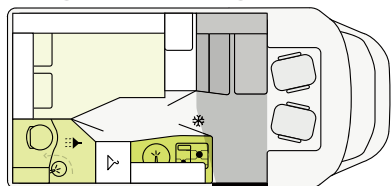

T 7.3 SF

VISTA A 360°

SEMINTEGRALI | Piantine

T 5900 FB

FIAT

595 cm **232 cm** **295 cm**
Lunghezza Larghezza Altezza

T 6900 SB

FIAT