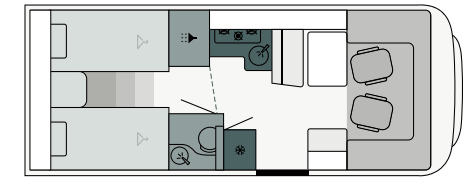

INTEGRALI | Piantine

I 6900 SB

FIAT

695 cm **232 cm** **295 cm**
Lunghezza Larghezza Altezza

I 7400 SB

FIAT

740 cm **232 cm** **295 cm**
Lunghezza Larghezza Altezza

I 7400 SBC