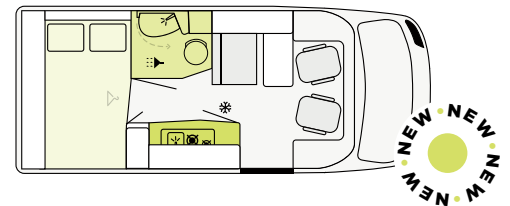

671 cm **214 cm** **272 cm**
Lunghezza Larghezza Altezza

V 6.8 SR

RENAULT

682 cm **214 cm** **270 cm**
Lunghezza Larghezza Altezza

V 5.9 DR

RENAULT

599 cm **214 cm** **270 cm**
Lunghezza Larghezza Altezza

V 5.9 DF