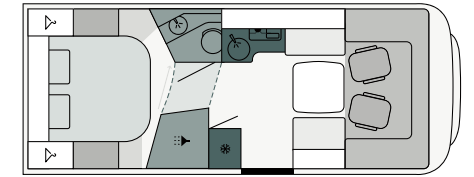

INTEGRALI | Piantine

I 6900 SB

FIAT

695 cm **232 cm** **295 cm**
Lunghezza Larghezza Altezza

I 7400 SB

FIAT

740 cm **232 cm** **295 cm**
Lunghezza Larghezza Altezza

I 7400 SBC

FIAT

740 cm **232 cm** **295 cm**
Lunghezza Larghezza Altezza

I 7400 QBC

FIAT

740 cm **232 cm** **295 cm**
Lunghezza Larghezza Altezza

INTEGRALI | Tappezzerie

Aosta

Emilia
(optional type X)