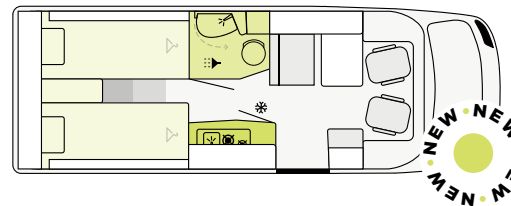

V 5.9 DF

V 5.9 DR

VAN | Piantine

V 5.9 DF

FORD

599 cm **214 cm** **272 cm**
Lunghezza Larghezza Altezza

V 6.6 SF

FORD

671 cm **214 cm** **272 cm**
Lunghezza Larghezza Altezza

V 6.8 SR

RENAULT

682 cm **214 cm** **270 cm**
Lunghezza Larghezza Altezza

V 5.9 DR

RENAULT

599 cm **214 cm** **270 cm**
Lunghezza Larghezza Altezza

V 5.9 DF