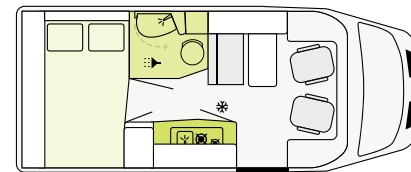

V 5.9 DF

V 5.9 DR

VAN | Piantine

V 5.9 DF

FORD

599 cm **214 cm** **272 cm**
Lunghezza Larghezza Altezza

V 6.6 SF

FORD