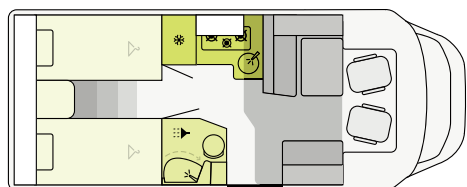

T 7.3 SF

VISTA A 360°

SEMINTEGRALI | Piantine

T 5900 FB

FIAT

595 cm **232 cm** **295 cm**
Lunghezza Larghezza Altezza

T 6900 SB

FIAT

695 cm **232 cm** **295 cm**
Lunghezza Larghezza Altezza

T 6.9 SF

FORD

698 cm **232 cm** **287 cm**
Lunghezza Larghezza Altezza

T 7.3 SF

FORD

734 cm **232 cm** **287 cm**
Lunghezza Larghezza Altezza

T 7300 SB

FIAT

730 cm **232 cm** **295 cm**
Lunghezza Larghezza Altezza

T 7.3 SCF

FORD

734 cm **232 cm** **287 cm**
Lunghezza Larghezza Altezza

T 7.3 QCF

FORD

734 cm **232 cm** **287 cm**
Lunghezza Larghezza Altezza