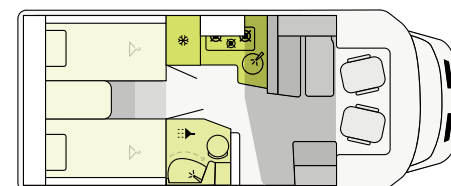

T 6.9 SF

FORD

698 cm   **232 cm**   **287 cm**
Lunghezza   Larghezza   Altezza