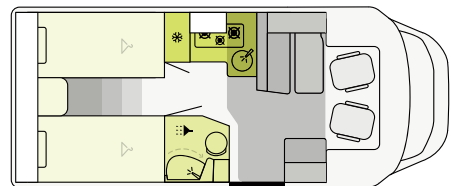

T 7.3 SF

VISTA A 360°

SEMINTEGRALI | Piantine

T 5900 FB

FIAT

595 cm **232 cm** **295 cm**
Lunghezza Larghezza Altezza

T 6900 SB

FIAT

695 cm **232 cm** **295 cm**
Lunghezza Larghezza Altezza

T 6.9 SF

FORD

698 cm **232 cm** **287 cm**
Lunghezza Larghezza Altezza

T 7.3 SF

FORD

734 cm **232 cm** **287 cm**
Lunghezza Larghezza Altezza

T 7300 SB