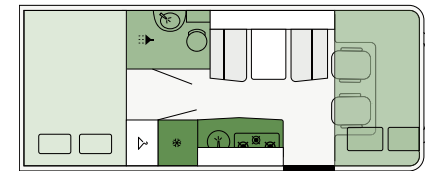

**Perché il tempo
trascorso insieme
è il più prezioso**

A 7300 DB

MANSARDATI | Piantine

A 7300 DB

FIAT

740 cm 235 cm 296 cm

Lunghezza Larghezza Altezza

A 7300 DB