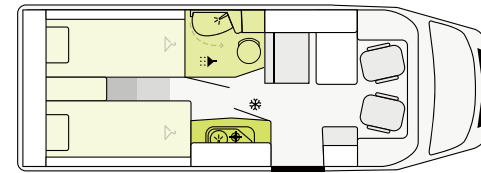

VAN | Grundrids

V 6.6 SF

FORD

671 cm

Længde

214 cm

Bredde

272 cm

Højde