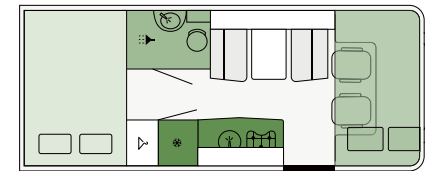

**Fordi tid
sammen er det
mest værdifulde**

A 7300 DB

ALKOVE | Grundrids

A 7300 DB

FIAT

740 cm **235 cm** **296 cm**
 Længde Brede Højde

A 6600 BB

FIAT