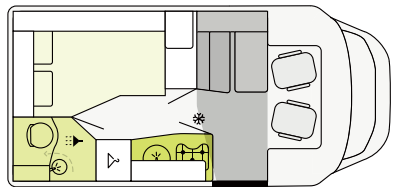

T 6.9 SF

FORD

698 cm 232 cm 287 cm
Længde Bredden Højde

T 6900 SB

FIAT

695 cm 232 cm 295 cm
Længde Bredden Højde

T 6900 DB

FIAT

695 cm 232 cm 295 cm
Længde Bredden Højde

T 5900 FB

FIAT

595 cm 232 cm 295 cm
Længde Bredden Højde

DELINTEGREREDE | Stofkombinationer

Campania

Aosta

Emilia
(Ekstraudstyr type X)