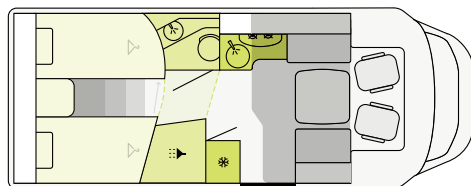

T 7.3 SF

360° VISNING

DELINTEGREREDE | Grundrids

T 7400 QBC

FIAT

740 cm 232 cm 295 cm
Længde Bredden Højde

T 7400 SBC

FIAT

740 cm 232 cm 295 cm
Længde Bredden Højde

T 7.3 SF

FORD

734 cm 232 cm 287 cm
Længde Bredden Højde

T 7.3 SCF

FORD

734 cm 232 cm 287 cm
Længde Bredden Højde

T 7400 SB