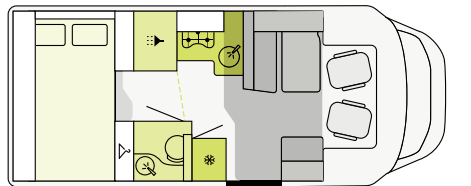

T 6.9 SF

FORD

698 cm 232 cm 287 cm
Længde Bredden Højde

T 6900 SB

FIAT

695 cm 232 cm 295 cm
Længde Bredden Højde

T 6900 DB

FIAT

695 cm 232 cm 295 cm
Længde Bredden Højde

T 5900 FB

FIAT

595 cm 232 cm 295 cm
Længde Bredden Højde

DELINTEGREREDE | Stofkombinationer

Campania

Aosta

Emilia
(Ekstraudstyr type X)