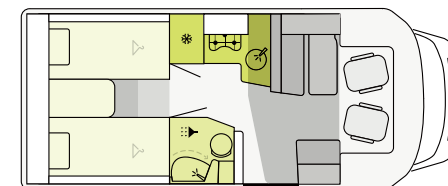

T 6.9 SF

FORD

698 cm 232 cm 287 cm
Længde Bredden Højde