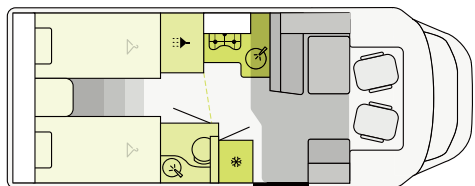

T 7.3 SF

360° VISNING

DELINTEGREREDE | Grundrids

T 7400 QBC

FIAT

740 cm 232 cm 295 cm
Længde Bredden Højde

T 7400 SBC

FIAT

740 cm 232 cm 295 cm
Længde Bredden Højde

T 7.3 SF

FORD

734 cm 232 cm 287 cm
Længde Bredden Højde

T 7.3 SCF

FORD

734 cm 232 cm 287 cm
Længde Bredden Højde

T 7400 SB

FIAT

740 cm 232 cm 295 cm
Længde Bredden Højde

T 7300 SB

FIAT

730 cm 232 cm 295 cm
Længde Bredden Højde

T 7.3 QCF

FORD

734 cm 232 cm 287 cm
Længde Bredden Højde