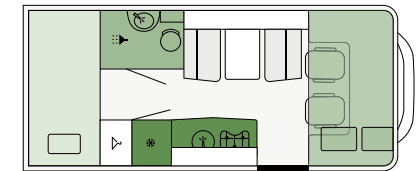

A 6600 BB

FIAT

659 cm   **235 cm**   **296 cm**
Længde   Brede   Højde

A 7300 DB