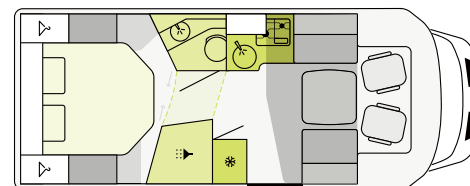

740 cm 232 cm 295 cm
Længde Bredden Højde

T 7.3 SF

FORD

734 cm 232 cm 287 cm
Længde Bredden Højde

T 7.3 SCF

FORD

734 cm 232 cm 287 cm
Længde Bredden Højde

T 7400 SB

FIAT

740 cm 232 cm 295 cm
Længde Bredden Højde

T 7300 SB

FIAT

730 cm 232 cm 295 cm
Længde Bredden Højde

T 7.3 QCF

FORD

734 cm 232 cm 287 cm
Længde Bredden Højde

T 6.9 SF

FORD

698 cm 232 cm 287 cm
Længde Bredden Højde

T 6900 SB

FIAT

695 cm 232 cm 295 cm
Længde Bredden Højde

T 6900 DB

FIAT