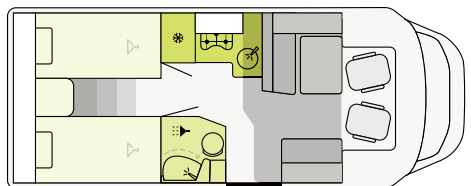

740 cm 232 cm 295 cm
Længde Bredden Højde

T 7.3 SF

FORD

734 cm 232 cm 287 cm
Længde Bredden Højde

T 7.3 SCF

FORD

734 cm 232 cm 287 cm
Længde Bredden Højde

T 7400 SB

FIAT

740 cm 232 cm 295 cm
Længde Bredden Højde

T 7300 SB

FIAT

730 cm 232 cm 295 cm
Længde Bredden Højde

T 7.3 QCF

FORD

734 cm 232 cm 287 cm
Længde Bredden Højde

T 6.9 SF

FORD

698 cm 232 cm 287 cm
Længde Bredden Højde

T 6900 SB

FIAT

695 cm 232 cm 295 cm
Længde Bredden Højde

T 6900 DB

FIAT