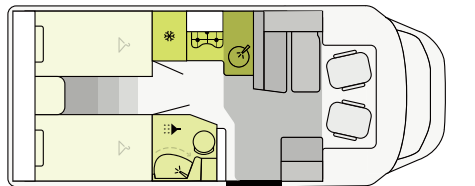

FIAT

740 cm 232 cm 295 cm
Længde Bredden Højde

T 7300 SB

FIAT

730 cm 232 cm 295 cm
Længde Bredden Højde

T 7.3 QCF

FORD

734 cm 232 cm 287 cm
Længde Bredden Højde

T 6.9 SF

FORD

698 cm 232 cm 287 cm
Længde Bredden Højde

T 6900 SB

FIAT

695 cm 232 cm 295 cm
Længde Bredden Højde

T 6900 DB

FIAT

695 cm 232 cm 295 cm
Længde Bredden Højde

T 5900 FB

FIAT

595 cm 232 cm 295 cm
Længde Bredden Højde

DELINTEGREREDE | Stofkombinationer

Campania

Aosta

Emilia
(Ekstraudstyr type X)