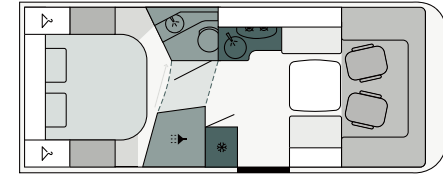

INTEGREREDE | Grundrids

I 7400 QBC

FIAT

740 cm   **232 cm**   **295 cm**
Længde   Brede   Højde