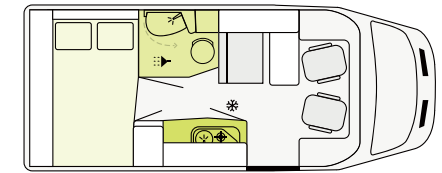

V 5.9 DF

FORD

599 cm

Længde

214 cm

Bredde

272 cm

Højde