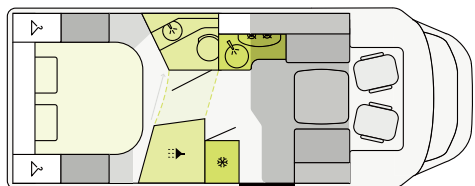

T 7.3 SF

360° VISNING

DELINTEGREREDE | Grundrids

T 7400 QBC

FIAT

740 cm 232 cm 295 cm
Længde Bredden Højde

T 7400 SBC

FIAT

740 cm 232 cm 295 cm
Længde Bredden Højde

T 7.3 SF

FORD

734 cm 232 cm 287 cm
Længde Bredden Højde

T 7.3 SCF

FORD

734 cm 232 cm 287 cm
Længde Bredden Højde

T 7400 SB

FIAT

740 cm 232 cm 295 cm
Længde Bredden Højde

T 7300 SB

FIAT

730 cm 232 cm 295 cm
Længde Bredden Højde

T 7.3 QCF

FORD

734 cm 232 cm 287 cm
Længde Bredden Højde