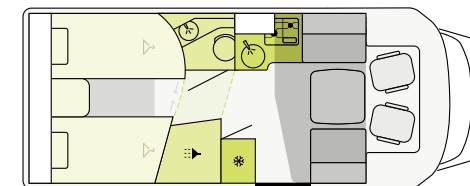

740 cm 232 cm 295 cm
Længde Bredden Højde

T 7.3 SF

FORD

734 cm 232 cm 287 cm
Længde Bredden Højde

T 7.3 SCF

FORD

734 cm 232 cm 287 cm
Længde Bredden Højde

T 7400 SB

FIAT

740 cm 232 cm 295 cm
Længde Bredden Højde

T 7300 SB

FIAT

730 cm 232 cm 295 cm
Længde Bredden Højde

T 7.3 QCF

FORD

734 cm 232 cm 287 cm
Længde Bredden Højde