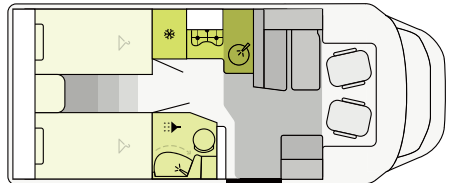

FIAT

740 cm **232 cm** **295 cm**
Longitud Anchura Altura

T 7300 SB

FIAT

730 cm **232 cm** **295 cm**
Longitud Anchura Altura

T 7.3 QCF

FORD

734 cm **232 cm** **287 cm**
Longitud Anchura Altura

T 6.9 SF

FORD

698 cm **232 cm** **287 cm**
Longitud Anchura Altura

T 6900 SB

FIAT

695 cm **232 cm** **295 cm**
Longitud Anchura Altura

T 6900 DB

FIAT

695 cm **232 cm** **295 cm**
Longitud Anchura Altura

T 5900 FB

FIAT

595 cm **232 cm** **295 cm**
Longitud Anchura Altura

Modelos T | Mundos de estilo

CONFIGURAR
SU VEHICULO
DESEADO.

Campania

Aosta