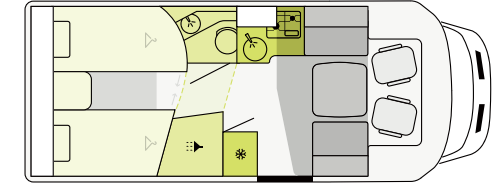

T 7.3 SF

VISTA DE 360°

MODELOS T | Distribuciones

T 7400 QBC

FIAT

740 cm **232 cm** **295 cm**
Longitud Anchura Altura

T 7400 SBC

FIAT

740 cm **232 cm** **295 cm**
Longitud Anchura Altura

T 7.3 SF

FORD

734 cm **232 cm** **287 cm**
Longitud Anchura Altura

T 7.3 SCF

FORD

734 cm **232 cm** **287 cm**
Longitud Anchura Altura

T 7400 SB