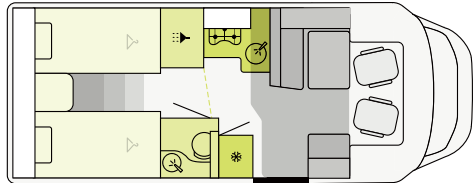

T 7400 SB

FIAT

740 cm   **232 cm**   **295 cm**
Longitud   Anchura   Altura