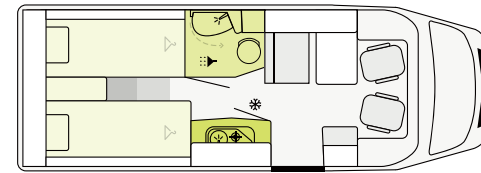

MODELOS | Distribuciones

V 6.6 SF

FORD

671 cm

Longitud

214 cm

Anchura

272 cm

Altura