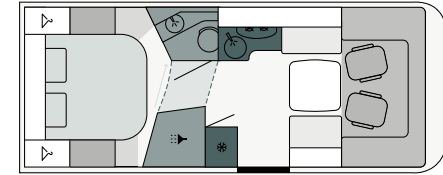

MODELOS I | Distribuciones

I 7400 QBC

FIAT

740 cm   **232 cm**   **295 cm**
Longitud   Anchura   Altura