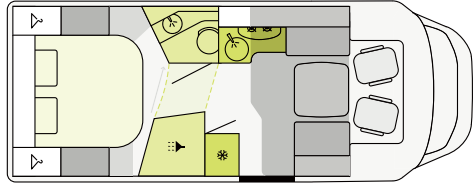

T 7.3 SF

VISTA DE 360°

MODELOS T | Distribuciones

T 7400 QBC

FIAT

740 cm **232 cm** **295 cm**
Longitud Anchura Altura

T 7400 SBC

FIAT

740 cm **232 cm** **295 cm**
Longitud Anchura Altura

T 7.3 SF

FORD

734 cm **232 cm** **287 cm**
Longitud Anchura Altura

T 7.3 SCF

FORD

734 cm **232 cm** **287 cm**
Longitud Anchura Altura

T 7400 SB