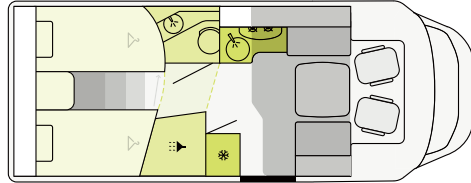

T 7.3 SF

VISTA DE 360°

MODELOS T | Distribuciones

T 7400 QBC

FIAT

740 cm **232 cm** **295 cm**
Longitud Anchura Altura

T 7400 SBC

FIAT

740 cm **232 cm** **295 cm**
Longitud Anchura Altura

T 7.3 SF

FORD

734 cm **232 cm** **287 cm**
Longitud Anchura Altura

T 7.3 SCF

FORD

734 cm **232 cm** **287 cm**
Longitud Anchura Altura

T 7400 SB