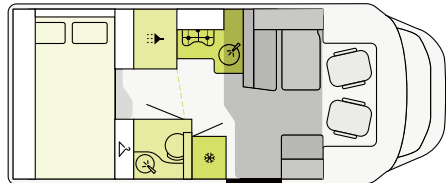

T 6.9 SF

FORD

698 cm **232 cm** **287 cm**
Longitud Anchura Altura

T 6900 SB

FIAT

695 cm **232 cm** **295 cm**
Longitud Anchura Altura

T 6900 DB

FIAT

695 cm **232 cm** **295 cm**
Longitud Anchura Altura

T 5900 FB

FIAT

595 cm **232 cm** **295 cm**
Longitud Anchura Altura

Modelos T | Mundos de estilo

CONFIGURAR
SU VEHICULO
DESEADO.

Campania

Aosta