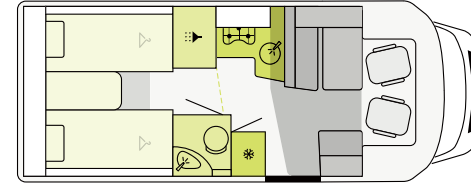

T 7.3 SF

FORD

734 cm   **232 cm**   **287 cm**
Longitud   Anchura   Altura