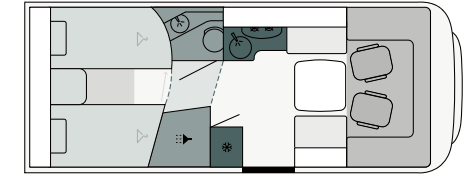

FIAT

740 cm **232 cm** **295 cm**
Longitud Anchura Altura

I 7400 SBC

FIAT

740 cm **232 cm** **295 cm**
Longitud Anchura Altura

I 7400 SB

FIAT

740 cm **232 cm** **295 cm**
Longitud Anchura Altura

I 6900 SB

FIAT

695 cm **232 cm** **295 cm**
Longitud Anchura Altura

MODELOS I | Mundos de estilo

CONFIGURAR SU VEHÍCULO DESEADO.

Campania

Aosta

Emilia
(Opción type X)