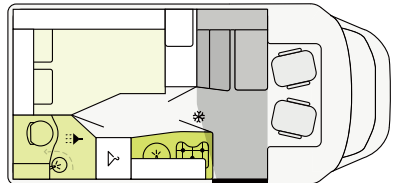

T 6.9 SF

FORD

698 cm **232 cm** **287 cm**
Longitud Anchura Altura

T 6900 SB

FIAT

695 cm **232 cm** **295 cm**
Longitud Anchura Altura

T 6900 DB

FIAT

695 cm **232 cm** **295 cm**
Longitud Anchura Altura

T 5900 FB

FIAT

595 cm **232 cm** **295 cm**
Longitud Anchura Altura

Modelos T | Mundos de estilo

CONFIGURAR
SU VEHICULO
DESEADO.

Campania

Aosta