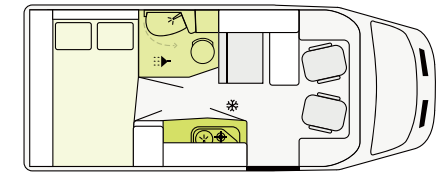

V 5.9 DF

FORD

599 cm

Longitud

214 cm

Anchura

272 cm

Altura