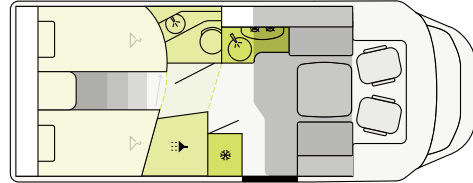

T 7400 SBC

FIAT

740 cm   232 cm   295 cm
Pituus   Leveys   Korkeus