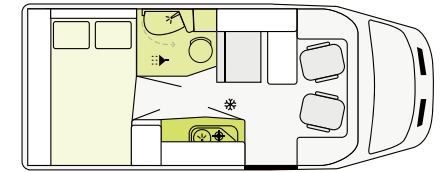

272 cm

Korkeus

V 5.9 DF

V-MALLIT | Verhoilut

Aosta

Emilia
(lisävaruste type X)

LUE LISÄÄ

Elämästä nauttimiseen.