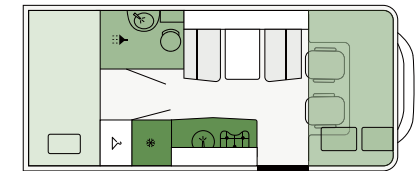

**Koska
yhteinen aika
on arvokkainta**

A-MALLIT | Pohjaratkaisut

A 7300 DB

FIAT

740 cm **235 cm** **296 cm**
Pituus Leveys Korkeus

A 6600 BB

FIAT

659 cm **235 cm** **296 cm**
Pituus Leveys Korkeus