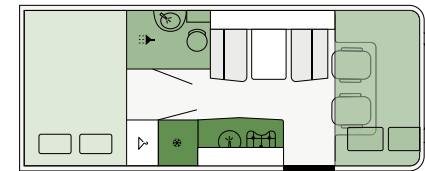

**Koska
yhteinen aika
on arvokkainta**

A-MALLIT | Pohjaratkaisut

A 7300 DB

FIAT

740 cm **235 cm** **296 cm**
Pituus Leveys Korkeus

A 6600 BB

FIAT

659 cm **235 cm** **296 cm**
Pituus Leveys Korkeus