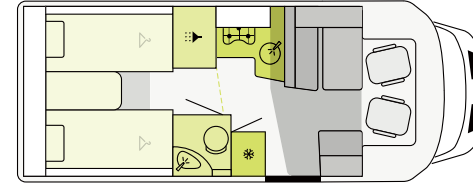

T 7.3 SF

FORD

734 cm   232 cm   287 cm
Pituus   Leveys   Korkeus