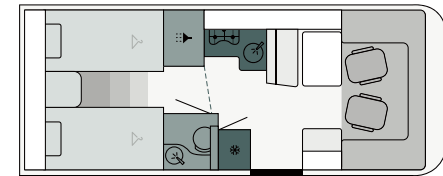

I 7400 SB

FIAT

740 cm   **232 cm**   **295 cm**
Pituus   Leveys   Korkeus