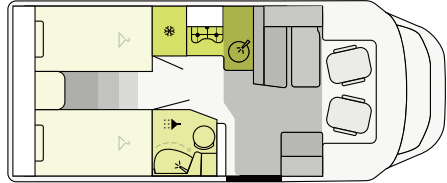

T 6.9 SF

FORD

698 cm 232 cm 287 cm
Pituus Leveys Korkeus

T 6900 SB

FIAT

695 cm 232 cm 295 cm
Pituus Leveys Korkeus

T 6900 DB

FIAT