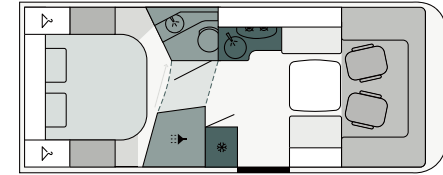

I-MALLIT | Pohjaratkaisut

I 7400 QBC

FIAT

740 cm   **232 cm**   **295 cm**
Pituus   Leveys   Korkeus