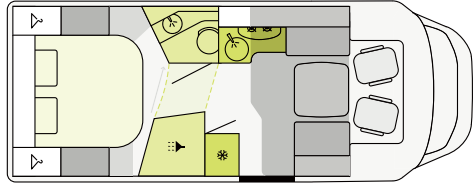

T 7.3 SF

360° -NÄKYMÄ

T-MALLIT | Pohjaratkaisut

T 7400 QBC

FIAT

740 cm 232 cm 295 cm
Pituus Leveys Korkeus

T 7400 SBC

FIAT