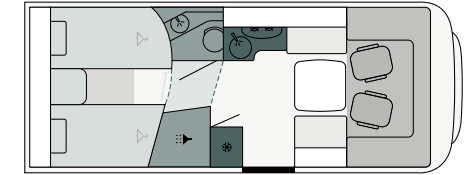

I-MALLIT | Pohjaratkaisut

I 7400 QBC

FIAT

740 cm **232 cm** **295 cm**
Pituus Leveys Korkeus

I 7400 SBC

FIAT

740 cm **232 cm** **295 cm**
Pituus Leveys Korkeus

I 7400 SB