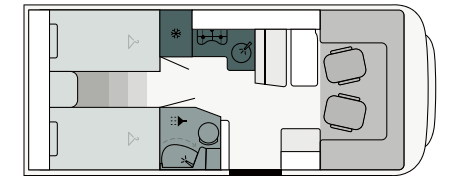

FIAT

740 cm **232 cm** **295 cm**
Pituus Leveys Korkeus

I 6900 SB

FIAT

695 cm **232 cm** **295 cm**
Pituus Leveys Korkeus

I-MALLIT | Verhoilut

Campania

Aosta