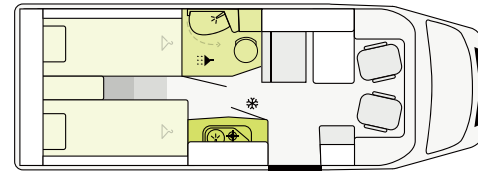

V-MALLIT | Pohjaratkaisut

V 6.6 SF

FORD

671 cm

Pituus

214 cm

Leveys

272 cm

Korkeus