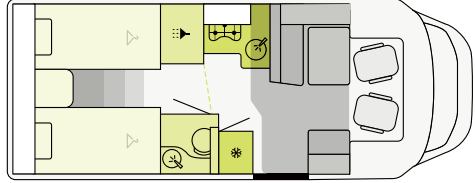

T 7400 SB

FIAT

740 cm   232 cm   295 cm
Pituus   Leveys   Korkeus