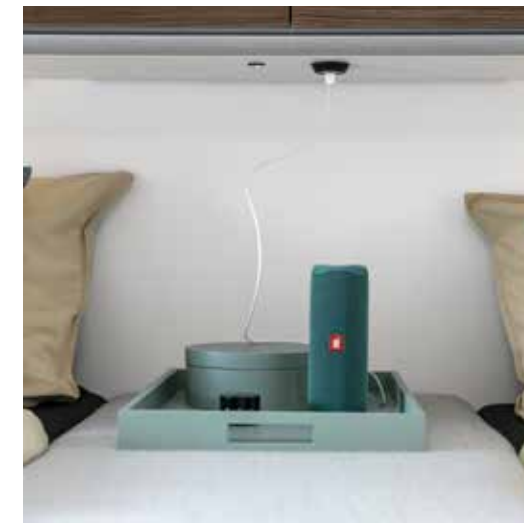

Intelligenti opzioni di ricarica USB