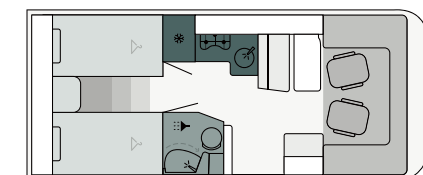

INTEGRALI | Piantine

I 7400 QBC

FIAT

740 cm **232 cm** **295 cm**
Lunghezza Larghezza Altezza

I 7400 SBC

FIAT

740 cm **232 cm** **295 cm**
Lunghezza Larghezza Altezza

I 7400 SB

FIAT

740 cm **232 cm** **295 cm**
Lunghezza Larghezza Altezza

I 6900 SB

FIAT

695 cm **232 cm** **295 cm**
Lunghezza Larghezza Altezza

INTEGRALI | Tappezzerie

CONFIGURA ADESSO
IL VEICOLO
DEI TUOI SOGNI

Campania