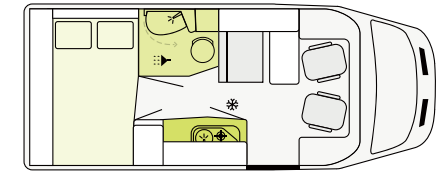

V 5.9 DF

VAN | Piantine

V 6.6 SF

FORD

671 cm **214 cm** **272 cm**
Lunghezza Larghezza Altezza

V 5.9 DF

FORD

599 cm **214 cm** **272 cm**
Lunghezza Larghezza Altezza