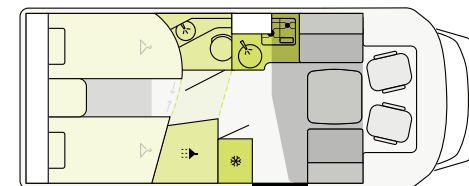

T 7.3 SF

VISTA A 360°

SEMINTEGRALI | Piantine

T 7400 QBC

FIAT

740 cm **232 cm** **295 cm**
Lunghezza Larghezza Altezza

T 7400 SBC

FIAT

740 cm **232 cm** **295 cm**
Lunghezza Larghezza Altezza

T 7.3 SF

FORD

734 cm **232 cm** **287 cm**
Lunghezza Larghezza Altezza

T 7.3 SCF

FORD

734 cm **232 cm** **287 cm**
Lunghezza Larghezza Altezza

T 7400 SB