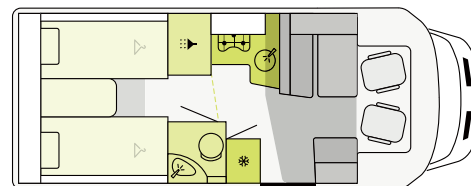

T 7.3 SF

VISTA A 360°

SEMINTEGRALI | Piantine

T 7400 QBC

FIAT

740 cm **232 cm** **295 cm**
Lunghezza Larghezza Altezza

T 7400 SBC

FIAT

740 cm **232 cm** **295 cm**
Lunghezza Larghezza Altezza

T 7.3 SF

FORD

734 cm **232 cm** **287 cm**
Lunghezza Larghezza Altezza

T 7.3 SCF

FORD

734 cm **232 cm** **287 cm**
Lunghezza Larghezza Altezza

T 7400 SB