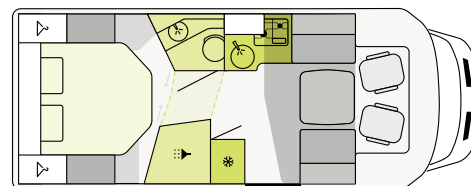

T 7.3 SF

VISTA A 360°

SEMINTEGRALI | Piantine

T 7400 QBC

FIAT

740 cm **232 cm** **295 cm**
Lunghezza Larghezza Altezza

T 7400 SBC

FIAT

FIAT

740 cm **232 cm** **295 cm**
Lunghezza Larghezza Altezza

T 7300 SB

FIAT

730 cm **232 cm** **295 cm**
Lunghezza Larghezza Altezza

T 7.3 QCF

FORD

734 cm **232 cm** **287 cm**
Lunghezza Larghezza Altezza

T 6.9 SF

FORD

698 cm **232 cm** **287 cm**
Lunghezza Larghezza Altezza

T 6900 SB

FIAT

695 cm **232 cm** **295 cm**
Lunghezza Larghezza Altezza

T 6900 DB

FIAT

695 cm **232 cm** **295 cm**
Lunghezza Larghezza Altezza

T 5900 FB

FIAT

595 cm **232 cm** **295 cm**
Lunghezza Larghezza Altezza

SEMINTEGRALI | Tappezzerie

CONFIGURA ADESSO
IL VEICOLO
DEI TUOI SOGNI

Campania