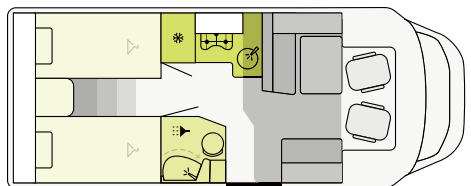

T 7.3 SF

VISTA A 360°

SEMINTEGRALI | Piantine

T 7400 QBC

FIAT

740 cm **232 cm** **295 cm**
Lunghezza Larghezza Altezza

T 7400 SBC

FIAT

740 cm **232 cm** **295 cm**
Lunghezza Larghezza Altezza

T 7.3 SF

FORD

734 cm **232 cm** **287 cm**
Lunghezza Larghezza Altezza

T 7.3 SCF

FORD

734 cm **232 cm** **287 cm**
Lunghezza Larghezza Altezza

T 7400 SB

FIAT

740 cm **232 cm** **295 cm**
Lunghezza Larghezza Altezza

T 7300 SB

FIAT

730 cm **232 cm** **295 cm**
Lunghezza Larghezza Altezza

T 7.3 QCF

FORD

734 cm **232 cm** **287 cm**
Lunghezza Larghezza Altezza