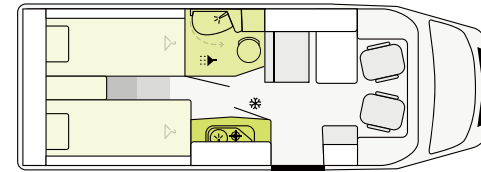

V 5.9 DF

VAN | Piantine

V 6.6 SF

FORD

671 cm **214 cm** **272 cm**
Lunghezza Larghezza Altezza

V 5.9 DF

FORD

599 cm **214 cm** **272 cm**
Lunghezza Larghezza Altezza