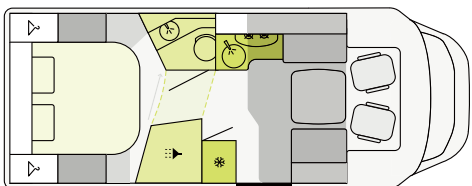

T 7.3 SF

VISTA A 360°

SEMINTEGRALI | Piantine

T 7400 QBC

FIAT

740 cm **232 cm** **295 cm**
Lunghezza Larghezza Altezza

T 7400 SBC

FIAT

740 cm **232 cm** **295 cm**
Lunghezza Larghezza Altezza

T 7.3 SF

FORD

734 cm **232 cm** **287 cm**
Lunghezza Larghezza Altezza

T 7.3 SCF

FORD

734 cm **232 cm** **287 cm**
Lunghezza Larghezza Altezza

T 7400 SB