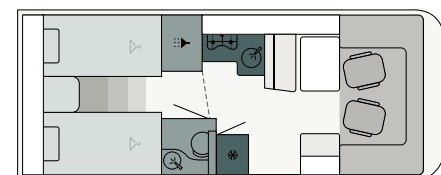

INTEGRALI | Piantine

I 7400 QBC

FIAT

740 cm **232 cm** **295 cm**
Lunghezza Larghezza Altezza

I 7400 SBC

FIAT

740 cm **232 cm** **295 cm**
Lunghezza Larghezza Altezza

I 7400 SB

FIAT

740 cm **232 cm** **295 cm**
Lunghezza Larghezza Altezza

I 6900 SB

FIAT

695 cm **232 cm** **295 cm**
Lunghezza Larghezza Altezza

INTEGRALI | Tappezzerie

CONFIGURA ADESSO
IL VEICOLO
DEI TUOI SOGNI

Campania