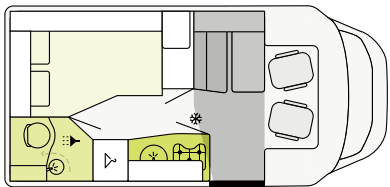

T 6.9 SF

FORD

698 cm **232 cm** **287 cm**
Lunghezza Larghezza Altezza

T 6900 SB

FIAT

695 cm **232 cm** **295 cm**
Lunghezza Larghezza Altezza

T 6900 DB

FIAT

695 cm **232 cm** **295 cm**
Lunghezza Larghezza Altezza

T 5900 FB

FIAT

595 cm **232 cm** **295 cm**
Lunghezza Larghezza Altezza

SEMINTEGRALI | Tappezzerie

CONFIGURA ADESSO
IL VEICOLO
DEI TUOI SOGNI

Campania