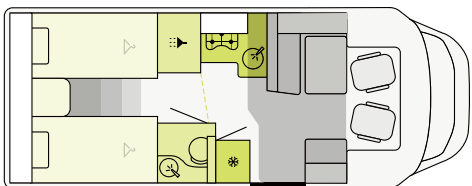

T 7.3 SF

VISTA A 360°

SEMINTEGRALI | Piantine

T 7400 QBC

FIAT

740 cm **232 cm** **295 cm**
Lunghezza Larghezza Altezza

T 7400 SBC

FIAT

740 cm **232 cm** **295 cm**
Lunghezza Larghezza Altezza

T 7.3 SF

FORD

734 cm **232 cm** **287 cm**
Lunghezza Larghezza Altezza

T 7.3 SCF

FORD

734 cm **232 cm** **287 cm**
Lunghezza Larghezza Altezza

T 7400 SB

FIAT

740 cm **232 cm** **295 cm**
Lunghezza Larghezza Altezza

T 7300 SB

FIAT

730 cm **232 cm** **295 cm**
Lunghezza Larghezza Altezza

T 7.3 QCF

FORD

734 cm **232 cm** **287 cm**
Lunghezza Larghezza Altezza