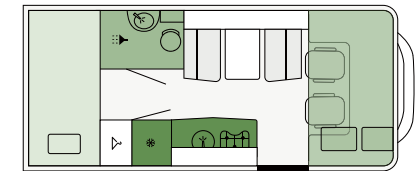

A 6600 BB

FIAT

659 cm   **235 cm**   **296 cm**
Lunghezza   Larghezza   Altezza

A 7300 DB