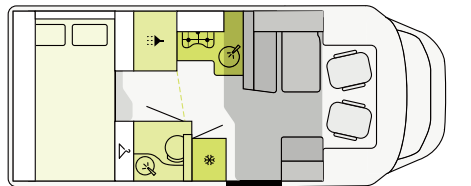

T 6.9 SF

FORD

698 cm **232 cm** **287 cm**
Lunghezza Larghezza Altezza

T 6900 SB

FIAT

695 cm **232 cm** **295 cm**
Lunghezza Larghezza Altezza

T 6900 DB

FIAT

695 cm **232 cm** **295 cm**
Lunghezza Larghezza Altezza

T 5900 FB

FIAT

595 cm **232 cm** **295 cm**
Lunghezza Larghezza Altezza

SEMINTEGRALI | Tappezzerie

CONFIGURA ADESSO
IL VEICOLO
DEI TUOI SOGNI

Campania