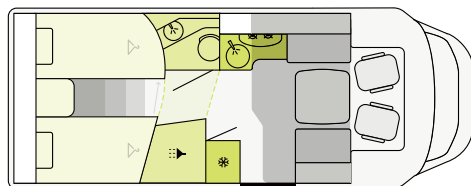

T 7.3 SF

VISTA A 360°

SEMINTEGRALI | Piantine

T 7400 QBC

FIAT

740 cm **232 cm** **295 cm**
Lunghezza Larghezza Altezza

T 7400 SBC

FIAT

740 cm **232 cm** **295 cm**
Lunghezza Larghezza Altezza

T 7.3 SF

FORD

734 cm **232 cm** **287 cm**
Lunghezza Larghezza Altezza

T 7.3 SCF

FORD

734 cm **232 cm** **287 cm**
Lunghezza Larghezza Altezza

T 7400 SB