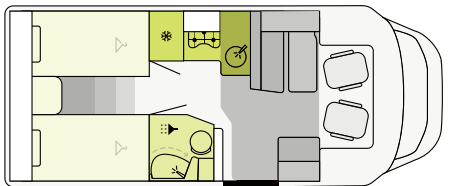

T 6.9 SF

FORD

698 cm **232 cm** **287 cm**
Lunghezza Larghezza Altezza

T 6900 SB

FIAT

695 cm **232 cm** **295 cm**
Lunghezza Larghezza Altezza

T 6900 DB

FIAT

695 cm **232 cm** **295 cm**
Lunghezza Larghezza Altezza

T 5900 FB

FIAT

595 cm **232 cm** **295 cm**
Lunghezza Larghezza Altezza

SEMINTEGRALI | Tappezzerie

CONFIGURA ADESSO
IL VEICOLO
DEI TUOI SOGNI

Campania