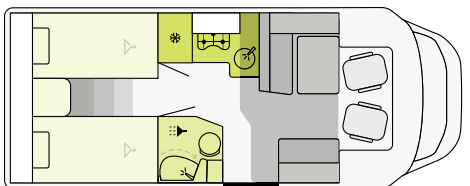

740 cm **232 cm** **295 cm**
Längd Bredd Höjd

T 7.3 SF

FORD

734 cm **232 cm** **287 cm**
Längd Bredd Höjd

T 7.3 SCF

FORD

734 cm **232 cm** **287 cm**
Längd Bredd Höjd

T 7400 SB

FIAT

740 cm **232 cm** **295 cm**
Längd Bredd Höjd

T 7300 SB

FIAT

730 cm **232 cm** **295 cm**
Längd Bredd Höjd

T 7.3 QCF

FORD

734 cm **232 cm** **287 cm**
Längd Bredd Höjd