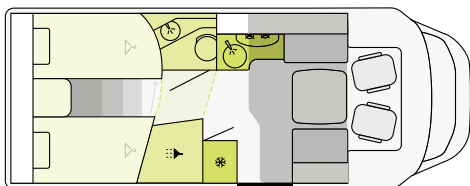

T 7.3 SF

360 VY

HALVINTEGRERADE | Planlösningar

T 7400 QBC

FIAT

740 cm **232 cm** **295 cm**
Längd Bredd Höjd

T 7400 SBC

FIAT

740 cm **232 cm** **295 cm**
Längd Bredd Höjd

T 7.3 SF

FORD

734 cm **232 cm** **287 cm**
Längd Bredd Höjd

T 7.3 SCF

FORD

734 cm **232 cm** **287 cm**
Längd Bredd Höjd

T 7400 SB