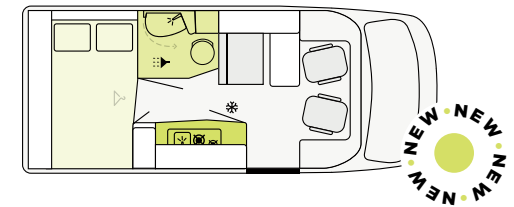

V 5.9 DR

RENAULT

599 cm   **214 cm**   **271 cm**
Längd   Bredd   Höjd