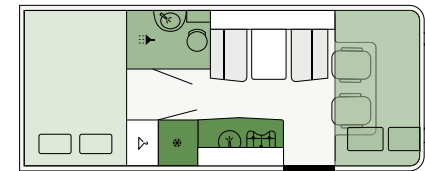

Längd

235 cm

Bredd

296 cm

Höjd

A 6600 BB

FIAT

659 cm