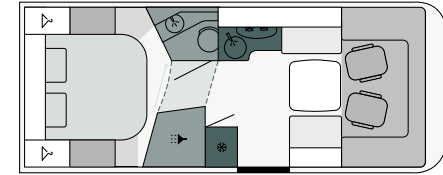

HELINTEGRERADE | Planlösningar

I 7400 QBC

FIAT

740 cm   **232 cm**   **295 cm**
Längd   Bredd   Höjd