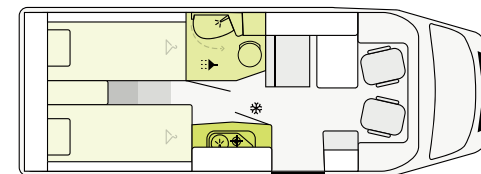

V 5.9 DF

V 5.9 DR

VAN | Planlösningar

V 6.8 SR

RENAULT

682 cm **214 cm** **271 cm**
Längd Bredd Höjd

V 5.9 DR

RENAULT

599 cm **214 cm** **271 cm**
Längd Bredd Höjd

V 6.6 SF

FORD

671 cm **214 cm** **272 cm**
Längd Bredd Höjd

V 5.9 DF

FORD

599 cm **214 cm** **272 cm**
Längd Bredd Höjd

V 5.9 DR