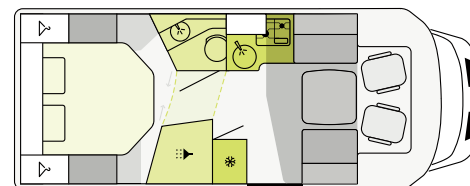

740 cm **232 cm** **295 cm**
Längd Bredd Höjd

T 7.3 SF

FORD

734 cm **232 cm** **287 cm**
Längd Bredd Höjd

T 7.3 SCF

FORD

734 cm **232 cm** **287 cm**
Längd Bredd Höjd

T 7400 SB

FIAT

740 cm **232 cm** **295 cm**
Längd Bredd Höjd

T 7300 SB

FIAT

730 cm **232 cm** **295 cm**
Längd Bredd Höjd

T 7.3 QCF

FORD

734 cm **232 cm** **287 cm**
Längd Bredd Höjd

T 6.9 SF

FORD

698 cm **232 cm** **287 cm**
Längd Bredd Höjd

T 6900 SB

FIAT

695 cm **232 cm** **295 cm**
Längd Bredd Höjd

T 6900 DB

FIAT