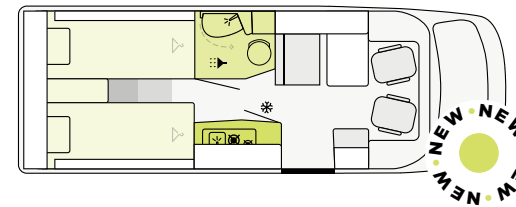

V 5.9 DF

V 5.9 DR

VAN | Planlösningar

V 6.8 SR

RENAULT

682 cm **214 cm** **271 cm**
Längd Bredd Höjd

V 5.9 DR

RENAULT

599 cm **214 cm** **271 cm**
Längd Bredd Höjd

V 6.6 SF

FORD

671 cm **214 cm** **272 cm**
Längd Bredd Höjd

V 5.9 DF

FORD

599 cm **214 cm** **272 cm**
Längd Bredd Höjd

V 5.9 DR