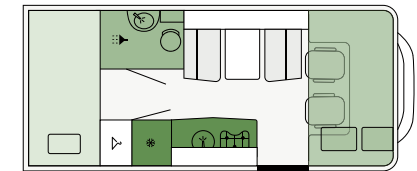

A 6600 BB

FIAT

659 cm

Längd

235 cm

Bredd

296 cm

Höjd

A 7300 DB