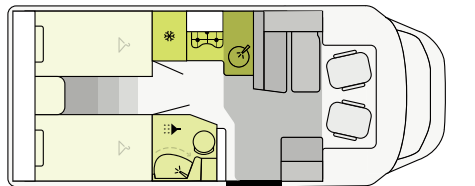

T 6.9 SF

FORD

698 cm **232 cm** **287 cm**
Längd Bredd Höjd

T 6900 SB

FIAT

695 cm **232 cm** **295 cm**
Längd Bredd Höjd

T 6900 DB

FIAT

695 cm **232 cm** **295 cm**
Längd Bredd Höjd

T 5900 FB

FIAT

595 cm **232 cm** **295 cm**
Längd Bredd Höjd

HALVINTEGRERADE | Klädsel

Campania

Aosta

Emilia
(Option type X)