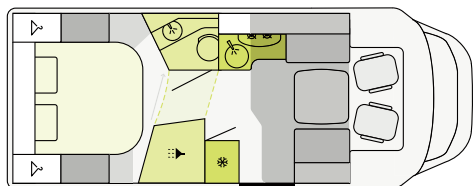

T 7.3 SF

360 VY

HALVINTEGRERADE | Planlösningar

T 7400 QBC

FIAT

740 cm **232 cm** **295 cm**
Längd Bredd Höjd

T 7400 SBC

FIAT

740 cm **232 cm** **295 cm**
Längd Bredd Höjd

T 7.3 SF

FORD

734 cm **232 cm** **287 cm**
Längd Bredd Höjd

T 7.3 SCF

FORD

734 cm **232 cm** **287 cm**
Längd Bredd Höjd

T 7400 SB