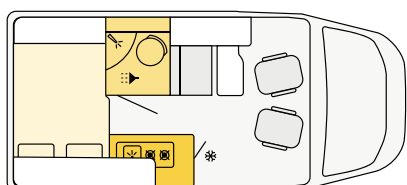

CV 540 DB

FIAT

541 cm   **205 cm**   **270 cm**
Længde   Bredder   Højde