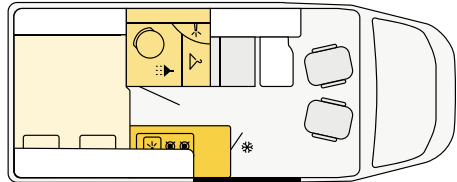

CV 600 DB

FIAT

599 cm   **205 cm**   **270 cm**
Længde   Bredder   Højde