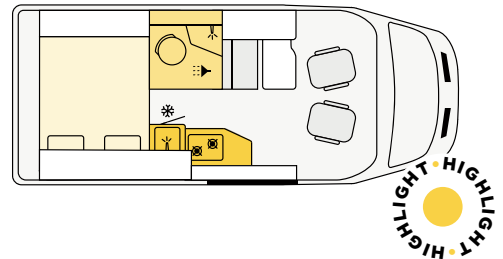

CV 600 DF

FORD

598 cm   **206 cm**   **279 cm**
Længde   Bredder   Højde