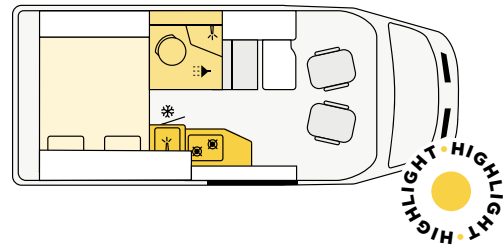

CV 600 DF 4X4

FORD

598 cm   **206 cm**   **279 cm**
Længde   Bredder   Højde