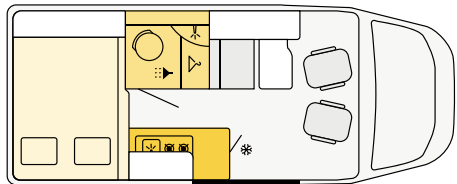

CV 600 BB

FIAT

599 cm   **205 cm**   **270 cm**
Længde   Bredder   Højde