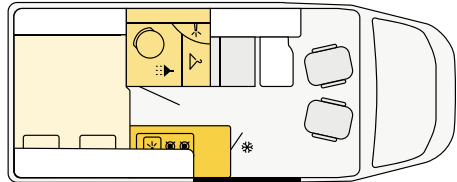

VISTA DE 360°

CV 600 DF

CV 600 DF

CAMPERVAN | Distribuciones

CV 640 SB

FIAT

636 cm **205 cm** **270 cm**
Longitud Anchura Altura

CV 600 DF 4X4

FORD

598 cm **206 cm** **279 cm**
Longitud Anchura Altura

CV 600 BB

FIAT

599 cm **205 cm** **270 cm**
Longitud Anchura Altura

CV 600 DF

FORD

598 cm **206 cm** **279 cm**
Longitud Anchura Altura

CV 600 DB

FIAT

599 cm **205 cm** **270 cm**
Longitud Anchura Altura

CV 540 DB

FIAT

541 cm **205 cm** **270 cm**
Longitud Anchura Altura

CAMPERVAN | Mundos de estilo

Serie FORD