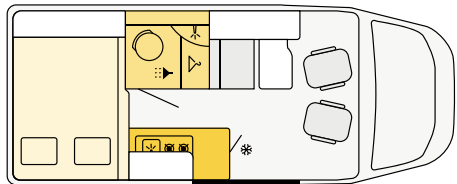

VISTA DE 360°

CV 600 DF

CV 600 DF

CAMPERVAN | Distribuciones

CV 640 SB

FIAT

636 cm **205 cm** **270 cm**
Longitud Anchura Altura

CV 600 DF 4X4

FORD

598 cm **206 cm** **279 cm**
Longitud Anchura Altura

CV 600 BB

FIAT

599 cm **205 cm** **270 cm**
Longitud Anchura Altura

CV 600 DF

FORD

598 cm **206 cm** **279 cm**
Longitud Anchura Altura

CV 600 DB

FIAT

599 cm **205 cm** **270 cm**
Longitud Anchura Altura

CV 540 DB

FIAT

541 cm **205 cm** **270 cm**
Longitud Anchura Altura

CAMPERVAN | Mundos de estilo

Serie FORD