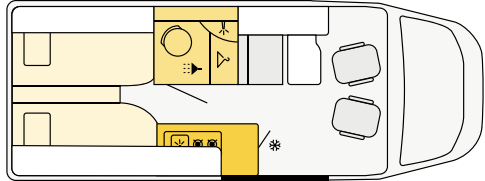

VISTA DE 360°

CV 600 DF

CV 600 DF

CAMPERVAN | Distribuciones

CV 640 SB

FIAT

636 cm **205 cm** **270 cm**
Longitud Anchura Altura

CV 600 DF 4X4

FORD

598 cm **206 cm** **279 cm**
Longitud Anchura Altura

CV 600 BB

FIAT

599 cm **205 cm** **270 cm**
Longitud Anchura Altura

CV 600 DF

FORD

598 cm **206 cm** **279 cm**
Longitud Anchura Altura