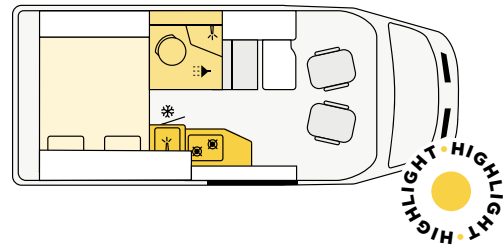

CV 600 DF 4X4

FORD

598 cm   **206 cm**   **279 cm**
Longitud   Anchura   Altura