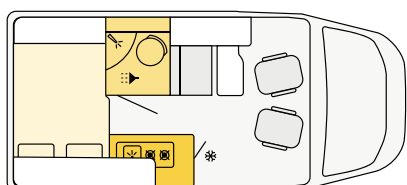

CV 600 DB

FIAT

599 cm **205 cm** **270 cm**
Longitud Anchura Altura

CV 540 DB

FIAT

541 cm **205 cm** **270 cm**
Longitud Anchura Altura

CAMPERVAN | Mundos de estilo

Serie FORD