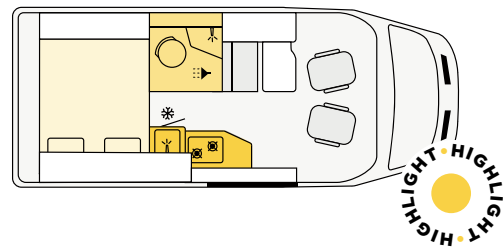

CV 600 DF 4X4

FORD

598 cm   **206 cm**   **279 cm**
Pituus   Leveys   Korkeus