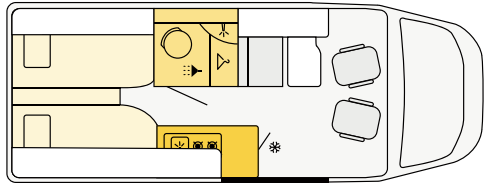

360° -NÄKYMÄ

CV 600 DF

CV 600 DF

Retkeilyautot | Pohjaratkaisut

CV 640 SB

FIAT

636 cm **205 cm** **270 cm**
Pituus Leveys Korkeus

CV 600 DF 4X4