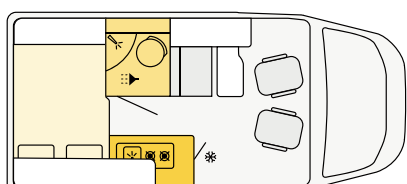

CV 600 DB

FIAT

599 cm **205 cm** **270 cm**
Pituus Leveys Korkeus

CV 540 DB

FIAT

541 cm **205 cm** **270 cm**
Pituus Leveys Korkeus

RETKEILYAUTOT | Verhoilut

Vakio FORD