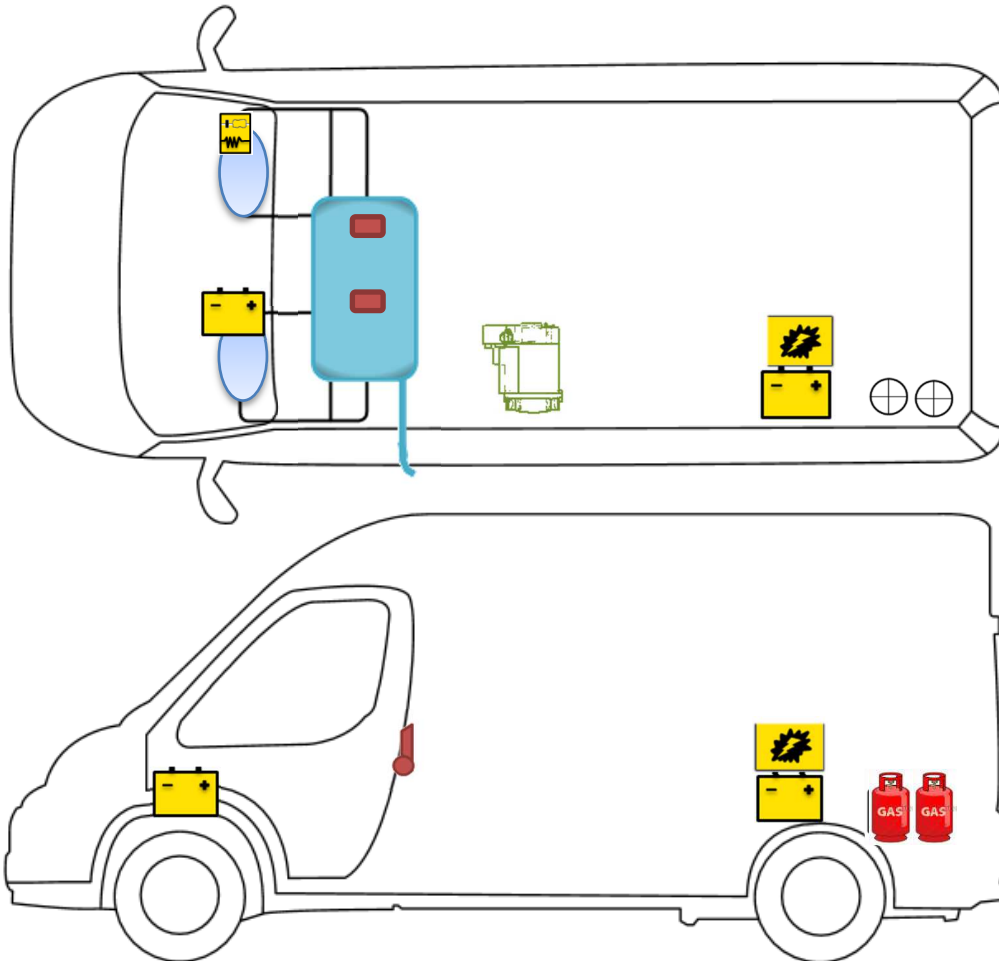

## CV 640 PB

### Legende

	Airbag		Airbag-Steuergerät		Gurtstraffer
	Batterie		Elektroblock		Kraftstofftank
	Gasflaschen		Gasdruckdämpfer		Heizung

Bitte achten Sie auf eine geeignete Positionierung dieser Rettungskarte in Ihrem Fahrzeug.  
(Bspw.: mittels Safetybag an der Frontscheibe)