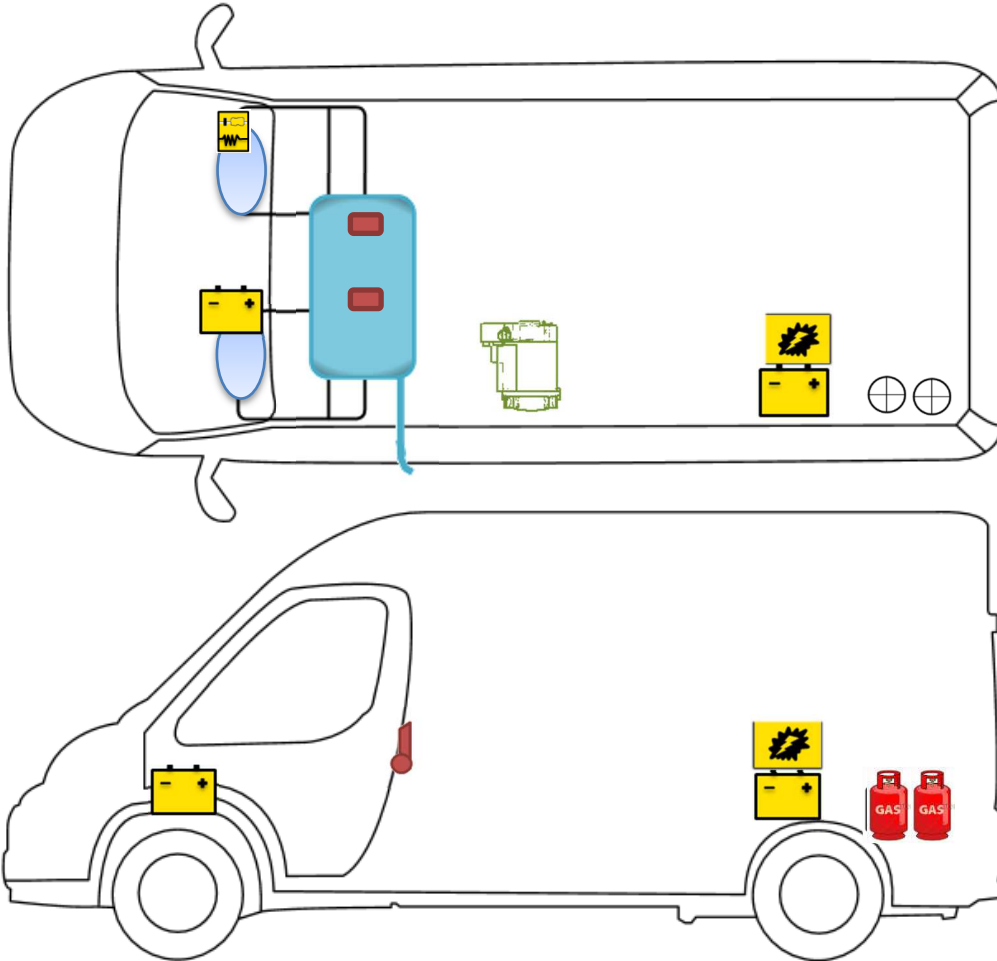

## CV 640 SB+

### Legende

	Airbag		Airbag-Steuergerät		Gurtstraffer
	Batterie		Elektroblock		Kraftstofftank
	Gasflaschen		Gasdruckdämpfer		Heizung

Bitte achten Sie auf eine geeignete Positionierung dieser Rettungskarte in Ihrem Fahrzeug.  
(Bspw.: mittels Safetybag an der Frontscheibe)