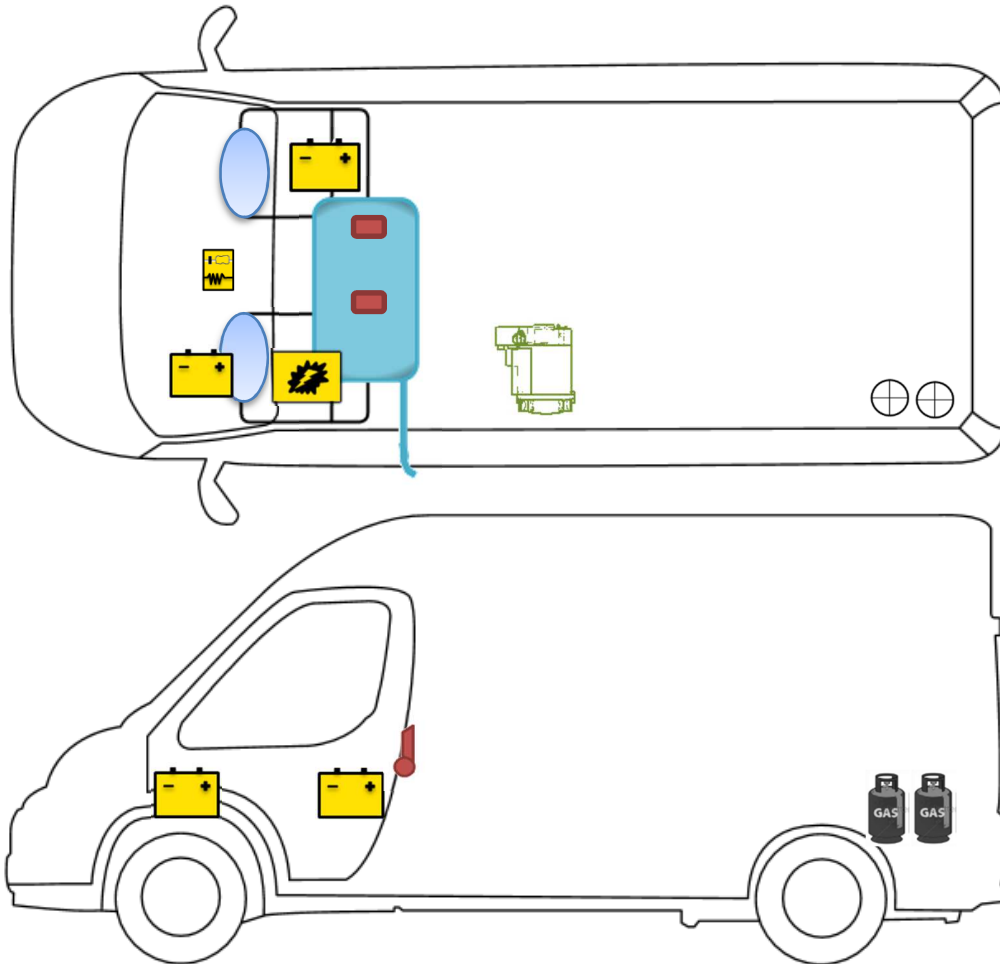

CV 600 BB

Legende

	Airbag		Airbag-Steuergerät		Gurtstraffer
	Batterie		Elektroblock		Kraftstofftank
	Gasflaschen		Gasdruckdämpfer		Heizung

Bitte achten Sie auf eine geeignete Positionierung dieser Rettungskarte in Ihrem Fahrzeug.
(Bspw.: mittels Safetybag an der Frontschuttscheibe)