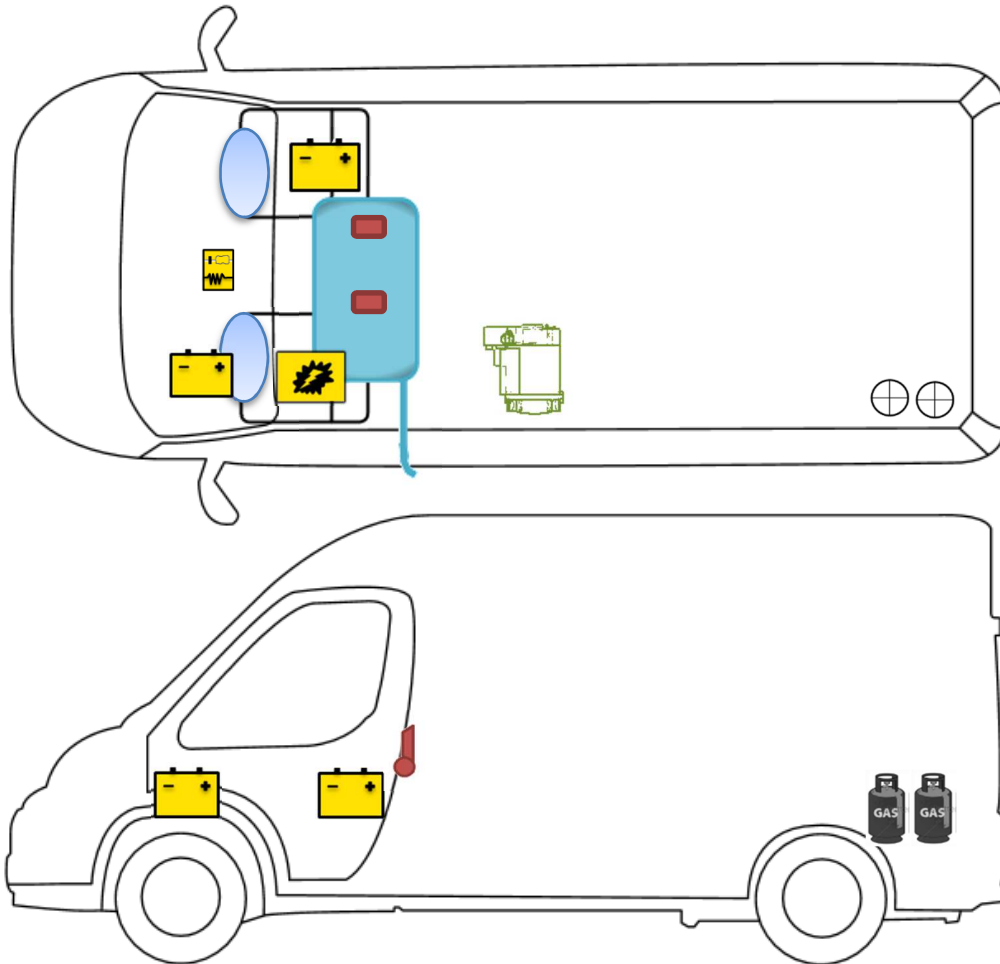

## CV 640 SB

### Legende

	Airbag		Airbag-Steuergerät		Gurtstraffer
	Batterie		Elektroblock		Kraftstofftank
	Gasflaschen		Gasdruckdämpfer		Heizung

Bitte achten Sie auf eine geeignete Positionierung dieser Rettungskarte in Ihrem Fahrzeug.  
(Bspw.: mittels Safetybag an der Frontscheibe)